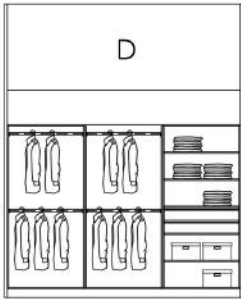

### Solid Wood

Item                      Size (Width)

**Kitchen**

- A                      **15'**
- B                      **20'**
- C                      **3'**

**Wardrobe**

- D                      **16'**